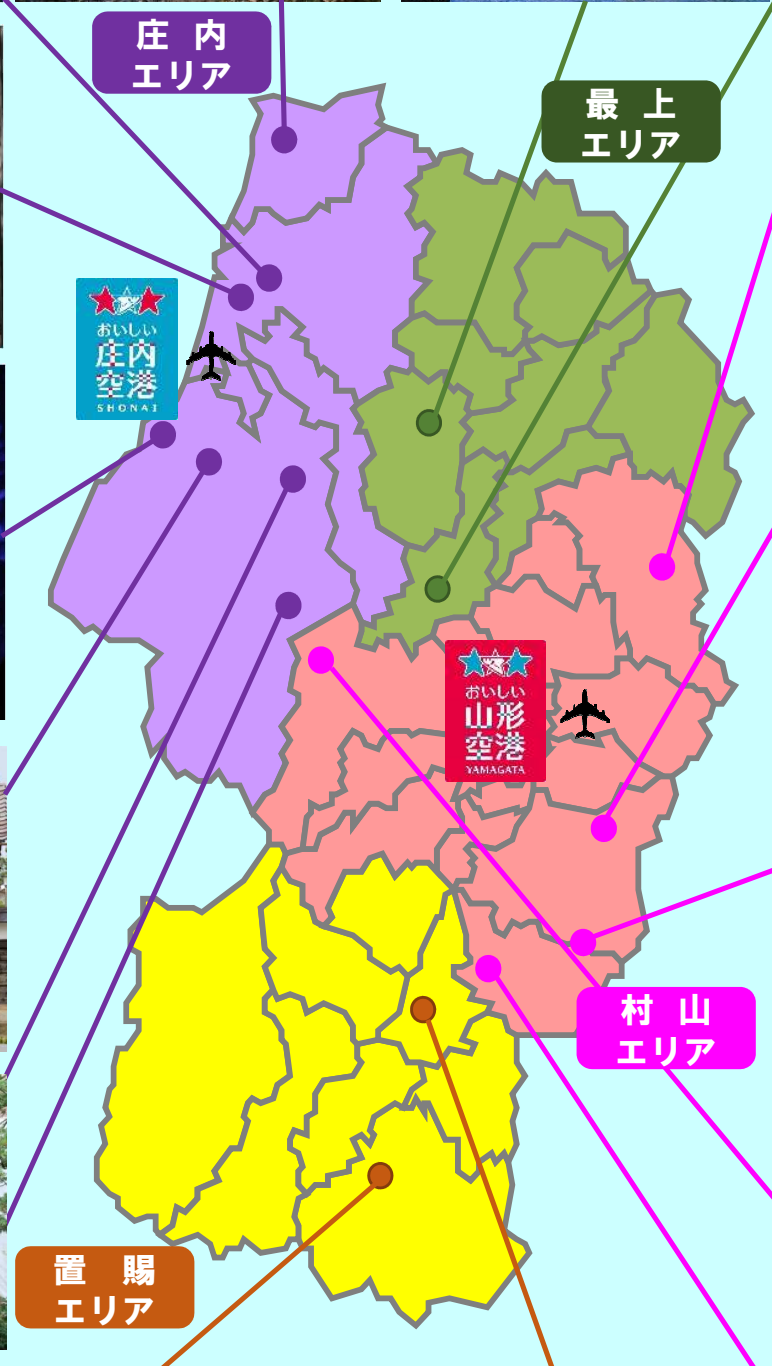

# 山形空港（山形駅前）＝庄内空港 レンタカー乗り捨て料金 3,000円キャッシュバック

ビジネス・  
観光に！

<対象日> 令和3年11月1日～令和4年3月15日

※借受日・返却日のいずれも上記期間内に含まれている必要があります。  
※期間中であっても、助成予定数に達し次第終了します。

<対象者> 以下の<対象区間>でレンタカーを借受・返却した者  
(観光・ビジネスなど目的は問いません)

<助成額> レンタカー料金に対して1台あたり3,000円助成

## <対象区間>

出発（借受店舗）	帰着（返却店舗）
山形空港	庄内空港
山形駅前	庄内空港
庄内空港	山形空港
庄内空港	山形駅前

山形県の観光情報は「山形への旅」で検索！

モデルコースは「山形横断 二つのおいしい空港」で検索！

☆☆☆おいしい山形空港

☆☆☆おいしい庄内空港

本間美術館（酒田市）

丸池様（遊佐町）

最上川舟下り（戸沢村）

肘折温泉（大蔵村）

山寺（山形市）

蔵王温泉（山形市）

月山志津温泉（西川町）

かみのやま温泉（上山市）

☆山形県には見どころがいっぱい！詳しくはWEBで！【①】

①<https://yamagatakanko.com>

②<https://dewa-junrei.jp>