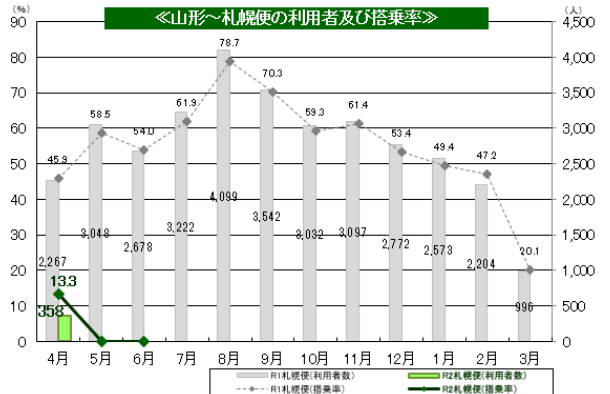

# ★6月利用状況～羽田便28.8%、伊丹便36.1%、名古屋便36.5%、札幌便運休～