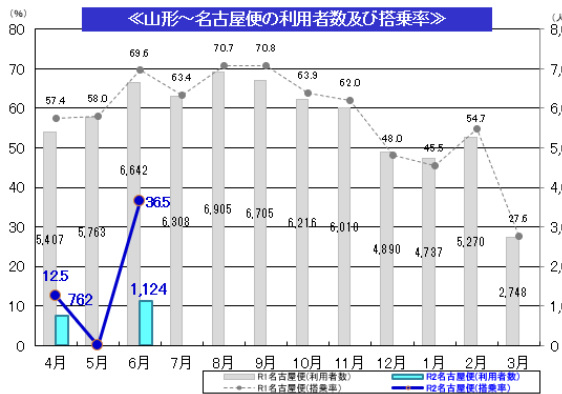

# ★6月利用状況～羽田便28.8%、伊丹便36.1%、名古屋便36.5%、札幌便運休～