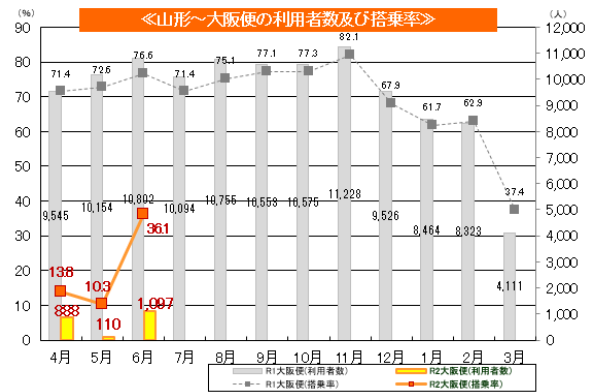

# ★6月利用状況～羽田便28.8%、伊丹便36.1%、名古屋便36.5%、札幌便運休～