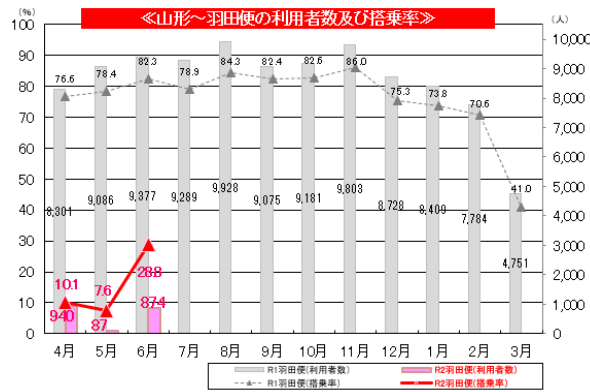

# ★6月利用状況～羽田便28.8%、伊丹便36.1%、名古屋便36.5%、札幌便運休～