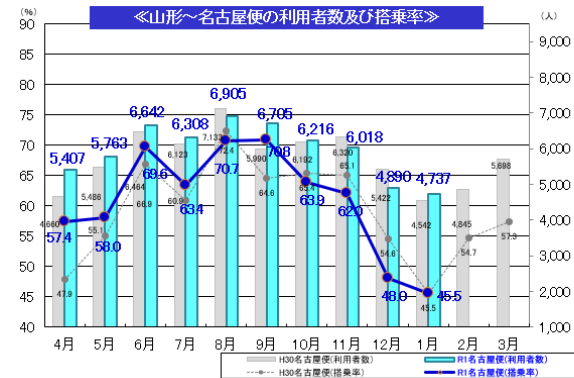

★1月利用状況 ～羽田73.8%、伊丹61.7%、名古屋45.5%、札幌49.4%～

★2020年度上期航空ダイヤ・運賃が決まりました!!

■航空ダイヤ【2020.3.29～10.24】

羽田便〔日本航空〕					
羽田発	便名	山形着	山形発	便名	羽田着
7:15	JAL175	8:15	8:50	JAL174	9:55
17:30	JAL179	18:30	19:20	JAL178	20:25
伊丹便〔日本航空〕					
伊丹発	便名	山形着	山形発	便名	伊丹着
8:00	JAL2233	9:15	9:50	JAL2234	11:10
11:50	JAL2235	13:05	13:35	JAL2236	14:55
16:15	JAL2237	17:30	18:00	JAL2238	19:20
名古屋（小牧）便〔フジドリームエアラインズ／日本航空〕					
名古屋発	便名	山形着	山形発	便名	名古屋着
9:25	FDA381 JAL4321	10:30	11:00	FDA382 JAL4322	12:10
11:05	FDA383 JAL4323	12:10	16:25	FDA386 JAL4326	17:35
札幌（新千歳）便〔フジドリームエアラインズ／日本航空〕					
札幌発	便名	山形着	山形発	便名	札幌着
14:40	FDA603 JAL2843	15:55	12:40	FDA602 JAL2842	14:00