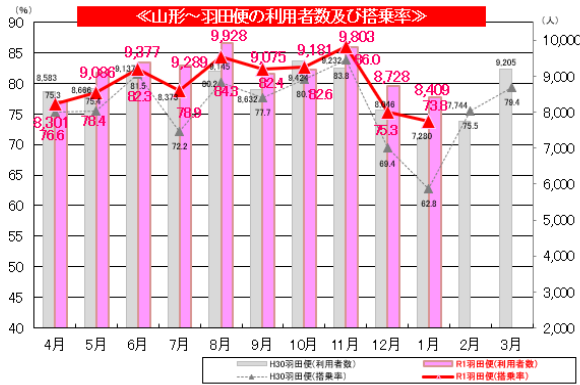

P2：1月利用状況

2020年度上期航空ダイヤ・運賃発表

P3：“冬のおいしいプレゼントキャンペーン” 今月末まで

おいしい山形空港ウィンターフェスティバル 2020 開催

おいしい山形空港イベント in イオンモール天童

P4：智捺女史の「名古屋にいりゃあせ！vol.62」

ジェイ・エア便り vol.23 ～スイーツギフトプレゼント♡～

“最上川雪見船と冬の羽黒山を楽しむアクセスバスツアー”が新庄駅より毎日運行中！（～2/29まで。前日13:00まで要予約）冬の山形の見どころでもある雪見船、雪の中の荘厳な五重塔が見られるのもこの季節だけ！ぜひご体験ください。くわしくは山形空港ホームページ「お得なツアー・パック」をご覧ください。

★1月利用状況 ～羽田73.8%、伊丹61.7%、名古屋45.5%、札幌49.4%～

★2020年度上期航空ダイヤ・運賃が決まりました!!

■航空ダイヤ【2020.3.29～10.24】

羽田便〔日本航空〕					
羽田発	便名	山形着	山形発	便名	羽田着
7:15	JAL175	8:15	8:50	JAL174	9:55
17:30	JAL179	18:30	19:20	JAL178	20:25
伊丹便〔日本航空〕					
伊丹発	便名	山形着	山形発	便名	伊丹着
8:00	JAL2233	9:15	9:50	JAL2234	11:10
11:50	JAL2235	13:05	13:35	JAL2236	14:55
16:15	JAL2237	17:30	18:00	JAL2238	19:20
名古屋（小牧）便〔フジドリームエアラインズ／日本航空〕					
名古屋発	便名	山形着	山形発	便名	名古屋着
9:25	FDA381 JAL4321	10:30	11:00	FDA382 JAL4322	12:10
11:05	FDA383 JAL4323	12:10	16:25	FDA386 JAL4326	17:35
札幌（新千歳）便〔フジドリームエアラインズ／日本航空〕					
札幌発	便名	山形着	山形発	便名	札幌着
14:40	FDA603 JAL2843	15:55	12:40	FDA602 JAL2842	14:00

■各路線運賃【2020.3.29～10.24】

JAL 運賃種類	ウルトラ先得	スーパー先得	先得割引B	先得割引A	特便割引タイプC	往復割引	普通運賃
予約購入期限	75 日前まで	55 日前まで	45 日前まで	28 日前まで	前日まで	当日まで	
山形＝羽田便	7,700 円～	7,800 円～	8,900 円～	9,400 円～	9,900 円～	17,500 円～	19,000 円～
山形＝伊丹便	9,100 円～	12,800 円～	14,200 円～	14,600 円～	—	32,400 円～	35,800 円～