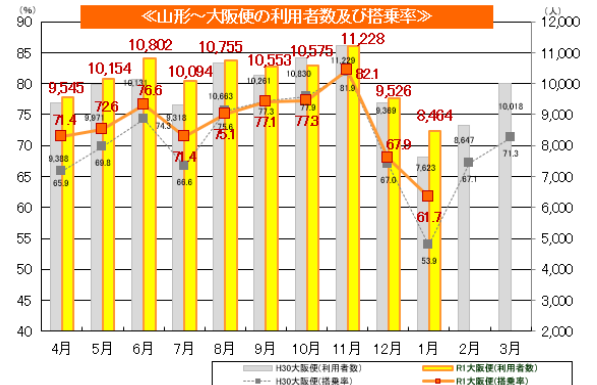

★1月利用状況 ～羽田73.8%、伊丹61.7%、名古屋45.5%、札幌49.4%～

★2020年度上期航空ダイヤ・運賃が決まりました!!

■航空ダイヤ【2020.3.29～10.24】

羽田便〔日本航空〕					
羽田発	便名	山形着	山形発	便名	羽田着
7:15	JAL175	8:15	8:50	JAL174	9:55
17:30	JAL179	18:30	19:20	JAL178	20:25
伊丹便〔日本航空〕					
伊丹発	便名	山形着	山形発	便名	伊丹着
8:00	JAL2233	9:15	9:50	JAL2234	11:10
11:50	JAL2235	13:05	13:35	JAL2236	14:55
16:15	JAL2237	17:30	18:00	JAL2238	19:20
名古屋（小牧）便〔フジドリームエアラインズ／日本航空〕					
名古屋発	便名	山形着	山形発	便名	名古屋着
9:25	FDA381 JAL4321	10:30	11:00	FDA382 JAL4322	12:10
11:05	FDA383 JAL4323	12:10	16:25	FDA386 JAL4326	17:35
札幌（新千歳）便〔フジドリームエアラインズ／日本航空〕					
札幌発	便名	山形着	山形発	便名	札幌着
14:40	FDA603 JAL2843	15:55	12:40	FDA602 JAL2842	14:00

■各路線運賃【2020.3.29～10.24】

JAL 運賃種類	ウルトラ先得	スーパー先得	先得割引B	先得割引A	特便割引タイプC	往復割引	普通運賃
予約購入期限	75 日前まで	55 日前まで	45 日前まで	28 日前まで	前日まで	当日まで	
山形＝羽田便	7,700 円～	7,800 円～	8,900 円～	9,400 円～	9,900 円～	17,500 円～	19,000 円～
山形＝伊丹便	9,100 円～	12,800 円～	14,200 円～	14,600 円～	—	32,400 円～	35,800 円～