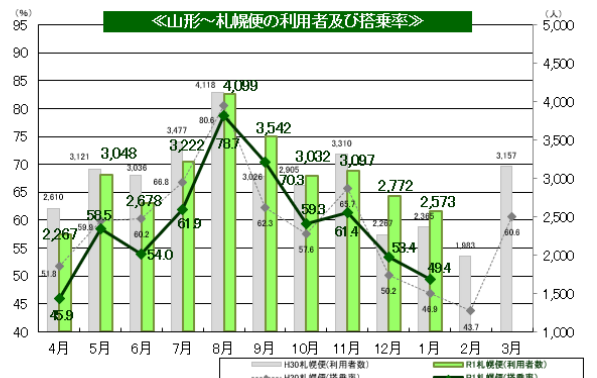

★1月利用状況 ～羽田73.8%、伊丹61.7%、名古屋45.5%、札幌49.4%～

★2020年度上期航空ダイヤ・運賃が決まりました!!

■航空ダイヤ【2020.3.29～10.24】

羽田便〔日本航空〕					
羽田発	便名	山形着	山形発	便名	羽田着
7:15	JAL175	8:15	8:50	JAL174	9:55
17:30	JAL179	18:30	19:20	JAL178	20:25
伊丹便〔日本航空〕					
伊丹発	便名	山形着	山形発	便名	伊丹着
8:00	JAL2233	9:15	9:50	JAL2234	11:10
11:50	JAL2235	13:05	13:35	JAL2236	14:55
16:15	JAL2237	17:30	18:00	JAL2238	19:20
名古屋（小牧）便〔フジドリームエアラインズ／日本航空〕					
名古屋発	便名	山形着	山形発	便名	名古屋着
9:25	FDA381 JAL4321	10:30	11:00	FDA382 JAL4322	12:10
11:05	FDA383 JAL4323	12:10	16:25	FDA386 JAL4326	17:35
札幌（新千歳）便〔フジドリームエアラインズ／日本航空〕					
札幌発	便名	山形着	山形発	便名	札幌着
14:40	FDA603 JAL2843	15:55	12:40	FDA602 JAL2842	14:00